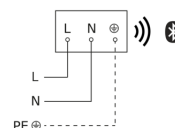

<https://www.steinell.de>

Con riserva di modifiche tecniche

07.2024 Pagina 1 da 2

GL 85 C 600

senza rilevatore di movimento
EAN 4007841 078652
Art. n. 078652

Dati tecnici

Materiale della copertura	Plastica opalina
Allacciamento alla rete	220 – 240 V / 50 – 60 Hz
Potenza	9 W

Collegamento in rete via	Bluetooth Mesh Connect
Indice di resa cromatica CRI	= 82

Disegno

Schema elettrico Bluetooth

Schema elettrico Bluetooth