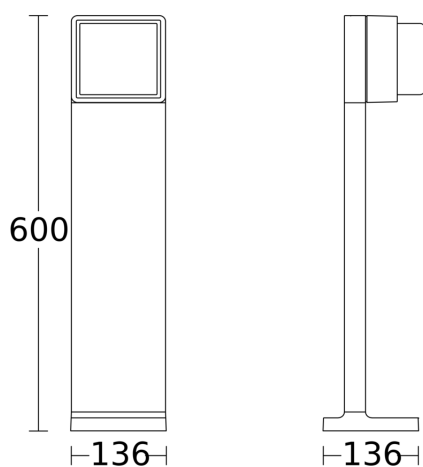

Connected Lighting - Completa un oggetto con una luce intelligente nell'area esterna. Apparecchio di alta qualità in alluminio GL 85 C 600 con design cubico e altezza di 60 cm. Con 719 lm a 9 W (3000 K). Messa in funzione, impostazione e collegamento in rete senza fili, con risparmio di tempo, tramite Bluetooth Mesh e Connect App. Luce principale regolabile (0-100%). Ulteriori funzioni possibili in combinazione con una versione con sensore.

Dati tecnici

Dimensioni (lung. x largh. x alt.)	136 x 146 x 600 mm
Con lampadina	Sì, sistema LED STEINEL
Garanzia del produttore	5 anni
Impostazioni tramite	App, Smartphone, Connect Bluetooth Mesh
Con telecomando	No
Variante	senza rilevatore di movimento
VPE1, EAN	4007841078652
Applicazione, luogo	Esterno
Applicazione, locale	Esterno, giardino
incl. foglio con numero civico	No
Luogo di montaggio	Montaggio a pavimento
Resistenza agli urti	IK03
Grado di protezione	IP44
Classe di protezione	I
Temperatura ambiente	-20 – 40 °C
Materiale dell'involucro	Alluminio

<https://www.steinell.de>

Con riserva di modifiche tecniche

07.2024 Pagina 1 da 2

GL 85 C 600

senza rilevatore di movimento
EAN 4007841 078652
Art. n. 078652

Dati tecnici

Materiale della copertura	Plastica opalina
Allacciamento alla rete	220 – 240 V / 50 – 60 Hz
Potenza	9 W

Collegamento in rete via	Bluetooth Mesh Connect
Indice di resa cromatica CRI	= 82

Disegno

Schema elettrico Bluetooth

Schema elettrico Bluetooth